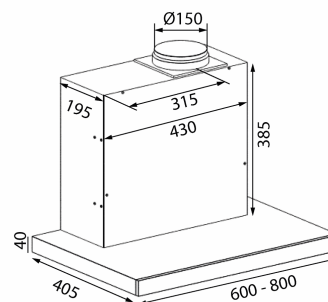

Alsace 600 mm Sort/Rustfri Med motor

Varenummer: 520.19.2008.2

8.650,00 kr.

EAN nummer: 5703347516429

A

Thermex Alsace 60 cm i rustfri er en effektiv og støjsvag emhætte for skabsmontering. Den indbyggede Eco motor sikrer et ultralavt støjniveau for maksimalt komfort i køkkenet. Det elegante glastouchpanel gør betjening enkel.

Thermex Alsace er et klassisk emfang til indbygning under overskabe. Særligt kraftig og støjsvag Eco motor. Leveres med dekorativt filter for mindre støj og bedre luftgennemstrømning og med energibesparende LED belysning. [Thermex «Alle Muligheder» løsning](#) gør at den kan tilpasses alle boliger og alle former af aftræks- og ventilationssystemer, også [Thermex Plasmex®](#).

Emhætten kan styres automatisk via kogepladen med Thermex [Thermex Toplink®](#). Derudover kan man betjene emhætten via Thermex Remote appen, som kan hentes gratis i App store og Google Play. I appen er der mulighed for at justere lysstyrken, aktivere periodisk udsugning og få en indikation for filterens.

Du kan også benytte [Voicelink](#) funktionaliteten som er indbygget i emhætten. Her kan du styre emhætten alene med din stemme via **Google Assistant (Hey Google)**. Så der er rigeligt med muligheder at vælge mellem, til at betjene din Thermex Alsace. Den indbyggede Eco motor kan yde op til 532 m³/h

Specifikationer

Minimum luftstrøm [m³/h]	170,8
Minimum lydeffekt [dB(A)]	37
Maksimal luftstrøm [m³/h]	532,4
Maksimal lydeffekt [dB(A)]	59
Betjening	Glas touch
Materiale	Rustfri stål og Sort glas

Alsace
Internal motor

Revisionsdato: 12/2019