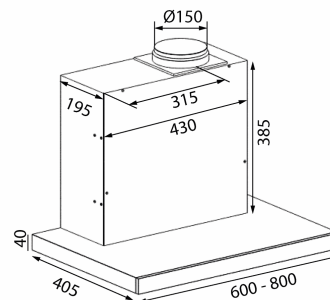

Specifikationer

Minimum luftstrøm [m ³ /h]	170,8
Minimum lydeffekt [dB(A)]	37
Maksimal luftstrøm [m ³ /h]	532,4
Maksimal lydeffekt [dB(A)]	59
Betjening	Glas touch
Materiale	Rustfri stål og Sort glas

Alsace
Internal motor