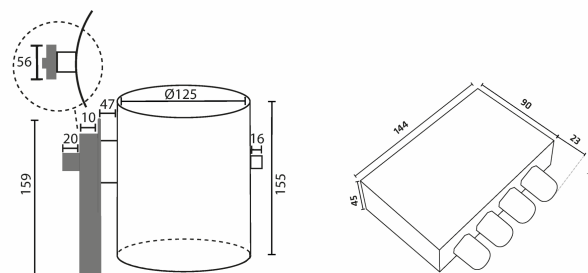

Specifikationer

Betjening	Ikke relevant
Materiale	Rustfri stål

Centralventilation Kit

Revisjonsdato: 05.08.2018