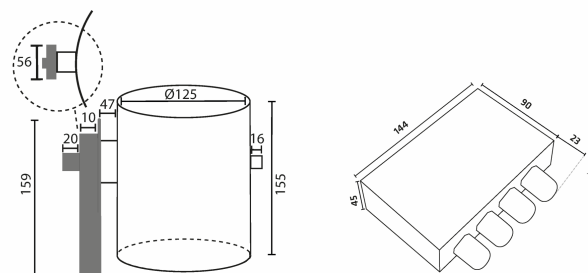

Specifikationer

Betjening	Ikke relevant
Materiale	Rustfri stål

Centralventilation Kit