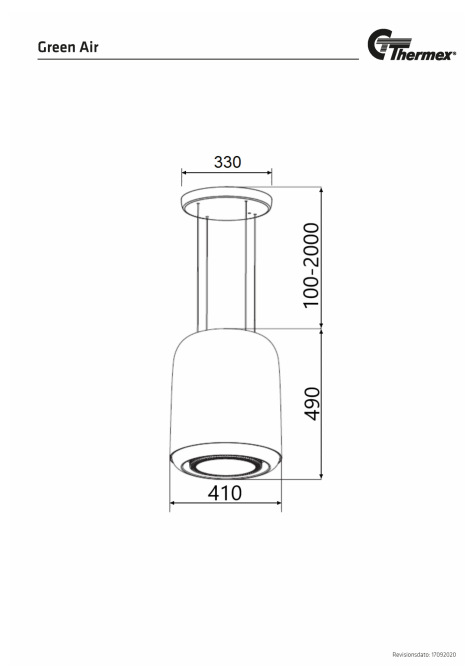

Green Air

Varenummer: 14.605,00 kr.

EAN nummer: 5703347530692

Specifikationer

Betjening **Fjernbetjening**
Materiale **Hvidlakeret stål**

Tilkøb af montering

Navn	Nummer	Pris
Monteringsservice Frithængende	999.99.5004.0	3.295,00 kr.

Monterings- og aftrækstilbehør

Navn	Nummer	Pris
Filtersæt for Puremex 5	745.21.1030.2	2.185,00 kr.

Green Air Sort

Varenummer: 528.21.1002.2

15.755,00 kr.

EAN nummer: 5703347530708

Thermex Green Air i sort er en lampemodell i højeste kvalitet. Det indbyggede Plasmex Filter giver en effektiv rensning af luften i dit køkken, og installationen kunne ikke være lettere