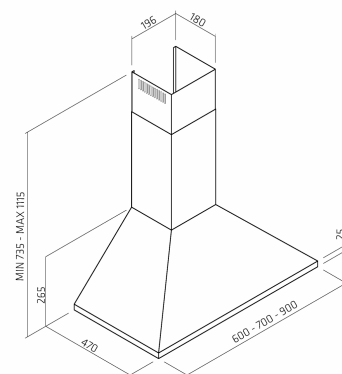

Specifikationer

Betjening
Materiale

Trykknapper
Hvidlakeret stål

DECOR 942