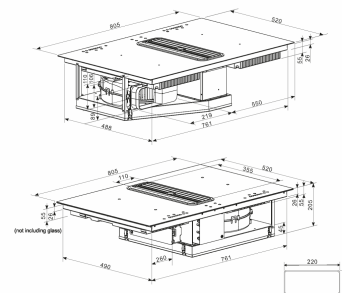

Thermex Typhoon er en innovativ og pladsbesparende løsning til dit køkken når det drejer sig om emfang indbygget i kogepladen. Kogepladen er med 9-trins varmeregulering + boost på hver kogezone, og den har naturligvis børnesikring. Emfangsdelen er med en kraftig lydsvag Eco motor, der trækker em og damp ned mellem kogezoneerne. Den indbyggede motor kan yde op til 623 m³/h og den er så effektiv at den opfylder kravet omkring minimum 75% osopfanging.

TYPHOON

Hole Size: D495 x W765 mm

Revisiomedato 07/03/2022

Tilkøb af montering

| Navn | Nummer | Pris |
|---|---------------|--------------|
| Monteringsservice Loftsmodeller & Bordintegrerede | 999.99.5005.0 | 1.030,00 kr. |