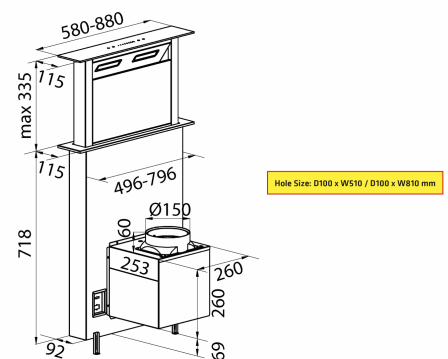

Specifikationer

Energiforbrug [W]	222
Betjening	Glas touch
Materiale	Rustfri stål og Sort glas

TRENT