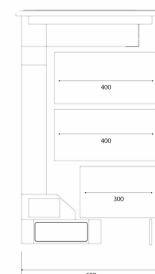

Le Mans II 860 mm Sort Med motor

Varenummer: 525.05.1003.2

37.690,00 kr.

EAN nummer: 5703347901775

A+++

Virkeligt elegant emfang med induktionskogeplader med mulighed for Plasmex®-filter

Virkeligt elegant emfang med induktionskogeplader, planforsænket sugepanel, fire zoner induktion med "bridgefunktion" i både højre og venstre side, der muliggør samkøring af to zoner og mulighed for Plasmex®-filter (forventet levetid op til 10 år), der renser luften 96,5 %.

Specifikationer

Minimum luftstrøm [m3/h]	308,1
Minimum lydeffekt [dB(A)]	52
Maksimal luftstrøm [m3/h]	617
Maksimal lydeffekt [dB(A)]	69
Luftstrøm ved boost [m3/t]	791,3
Lydeffekt ved boost [dB(A)]	77
Betjening	Glas touch
Materiale	Sort glas

Le Mans II

Revisjonsdato: 04.06.2020