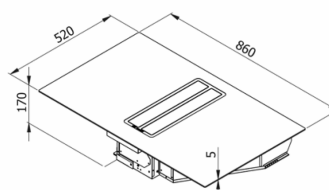

Le Mans II 860 mm Sort Med motor

Varenummer: 525.05.1003.2

37.690,00 kr.

EAN nummer: 5703347901775

A+++

Virkeligt elegant emfang med induktionskogeplader med mulighed for Plasmex®-filter

Virkeligt elegant emfang med induktionskogeplader, planforsænket sugepanel, fire zoner induktion med "bridgefunktion" i både højre og venstre side, der muliggør samkøring af to zoner og mulighed for Plasmex®-filter (forventet levetid op til 10 år), der renser luften 96,5 %.

Specifikationer

Minimum luftstrøm [m3/h]	308,1
Minimum lydeffekt [dB(A)]	52
Maksimal luftstrøm [m3/h]	617
Maksimal lydeffekt [dB(A)]	69
Luftstrøm ved boost [m3/t]	791,3
Lydeffekt ved boost [dB(A)]	77
Betjening	Glas touch
Materiale	Sort glas

Le Mans II

Revisjonsdato: 04.06.2020