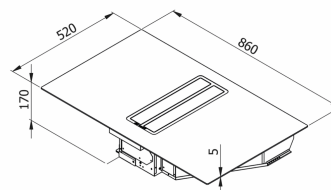

Le Mans I

Hole Size: D498 x W838 mm

Revisionsdato: 12.08.2020

Tilkøb af montering

Navn	Nummer	Pris
Monteringsservice Loftsmoeller & Bordintegrerede	999.99.5005.0	1.030,00 kr.

Monterings- og aftrækstilbehør