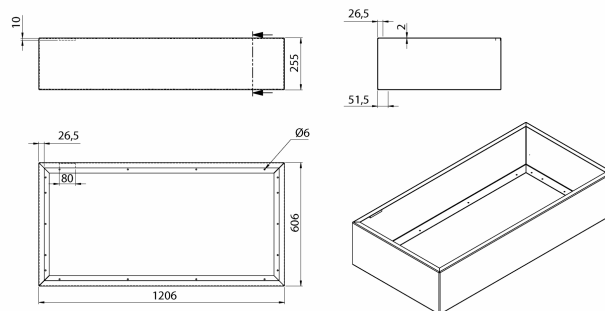

Loftspodie 1200 mm, hvid, høj (H:255 mm)

Varenummer: 500.00.3040.0

4.895,00 kr.

EAN nummer: 5703347519109

Passer til modellerne Metz Maxi, Metz Maxi II Strip, Newcastle Maxi og Passat

Loftspodie, Høj - Metz Maxi, Newcastle Maxi, Passat