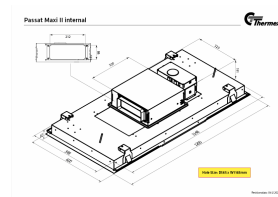

Passat II - 120x60 cm - hvid m/motor

Varenummer: 423.46.6261.2

28.115,00 kr.

EAN nummer: 5703347532009

A++

Thermex Passat II i hvid med motor er et minimalistisk indbygningsemfang som bliver skjult i kogenichen eller i loftet. Motoren er en energieffektiv Eco motor, som sikre lavt støjniveau

Thermex Passat II er en eksklusiv loftsintegreret emhætte. [Thermex «Alle muligheder» løsning](#) gør den tilpasselig til alle hjem og alle typer udsugnings- og ventilationssystemer, inklusive Thermex Plasmex®.

Emhætten kan styres med den medfølgende fjernbetjening eller automatisk via kogepladen med Thermex [Thermex Toplink®](#). Derudover kan du betjene emhætten via Thermex Remote-appen, som kan downloades gratis i App store og Google Play. I appen er det muligt at justere lysstyrken, aktivere periodisk udsugning og få en indikation af filteret.

Du kan også bruge [Voicelink](#) funktionaliteten indbygget i emhætten. Her kan du kun styre emhætten med din stemme via [Google Assistant (Hey Google)](#). Så der er masser af muligheder at vælge imellem for at betjene din Thermex Passat. Tænk over, hvad en loftmonteret emhætte vil gøre for æstetikken i dit køkken, og tænk på, hvor praktisk det er at få emhætten helt væk fra kogepladen. Thermex Passat vil holde dit køkken og tilhørende rum helt fri for mad og damp ved hjælp af den kraftige motor, som kan bevæge sig op til 750m3/t.

Specifikationer

Minimum luftstrøm [m3/h]	190
Minimum lydeffekt [dB(A)]	44
Maksimal luftstrøm [m3/h]	400
Maksimal lydeffekt [dB(A)]	59
Luftstrøm ved boost [m3/t]	750
Lydeffekt ved boost [dB(A)]	73
Betjening	Fjernbetjening
Materiale	Hvidlakeret stål og Hvidt glas