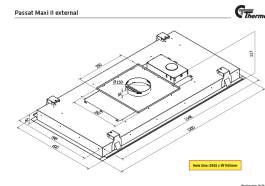

Specifikationer

Betjening
Materiale

Fjernbetjening
Hvidlakeret stål og Hvidt glas