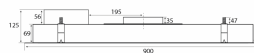

Specifikationer

Betjening
Materiale

Fjernbetjening
Hvidlakeret stål og Hvidt glas

Metz Medio - Metz Medio Strip

external motor

Revisionsdato: 18.01.2019

Eksterne motorer

Navn	Nummer	Pris
Ekstern CKB - CAB-200, EC motor	225.34.3720.2	17.965,00 kr.
E220S	240.40.0111.0	8.180,00 kr.
E220P	240.40.0110.0	9.285,00 kr.
TX loft II ekstern motor	225.19.1200.2	4.845,00 kr.
Ekstern TX motor, væg	225.19.1100.2	4.845,00 kr.