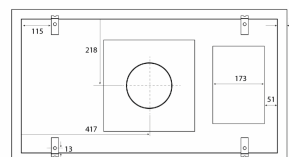

Revisionsdato: 18.01.2019