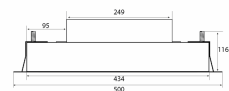

Specifikationer

Betjening
Materiale

Fjernbetjening
Hvidlakeret stål og Hvidt glas

Metz Medio - Metz Medio Strip

external motor

Revisionsdato: 18.01.2019

Eksterne motorer

Navn	Nummer	Pris
Ekstern CKB - CAB-200, EC motor	225.34.3720.2	17.965,00 kr.
E220S	240.40.0111.0	8.180,00 kr.
E220P	240.40.0110.0	9.285,00 kr.
TX loft II ekstern motor	225.19.1200.2	4.845,00 kr.
Ekstern TX motor, væg	225.19.1100.2	4.845,00 kr.