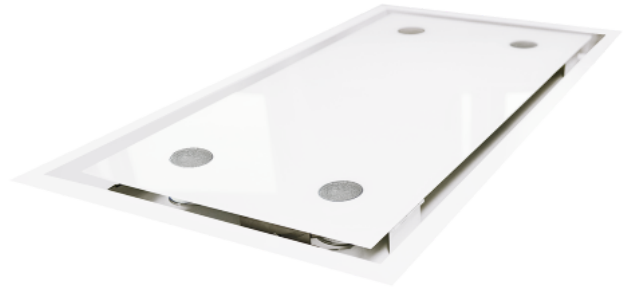

Varenummer: 423.19.3151.0

19.875,00 kr.

EAN nummer: 5703347418563

Thermex Metz medio i hvid uden motor er et minimalistisk indbygningsemfang som bliver skjult i kogenichen eller i loftet, og er beregnet for tilkobling til ekstern motor, centralventilation, eller varmegenvinding

Thermex Metz medio er lillebroren til Metz maxi, Den er velegnet for indbygning i dybe overskabe samt loftmontering. Thermex [Thermex «Alle Muligheder» løsning](#) gør at den kan tilpasses alle boliger og alle former af aftræks- og ventilationssystemer, også [Thermex Plasmex®](#).

Emhætten styres af vore nye smarte fjernbetjening eller automatisk via kogepladen med Thermex [Thermex Toplink®](#). Derudover kan man betjene emhætten via Thermex Remote appen, som kan hentes gratis i App store og Google Play. I appen er der mulighed for at justere lysstyrken, aktivere periodisk udsugning og få en indikation for filterens.

Du kan også benytte [Voicelink](#) funktionaliteten som er indbygget i emhætten. Her kan du styre emhætten alene med din stemme via **Google Assistant (Hey Google)**. Så der er rigeligt med muligheder at vælge mellem, til at betjene din Thermex Metz medio. Emhætten fås i farven rustfri stål eller hvid. Thermex råder over flere forskellige eksterne motorer, der passer netop til din monteringsituation, og budget.

Specifikationer

Betjening
Materiale

Fjernbetjening
Hvidlakeret stål og Hvidt glas

Metz Medio - Metz Medio Strip

external motor

Revisionsdato: 18.01.2019