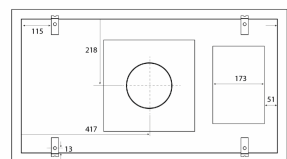

Revisionsdato: 18.01.2019