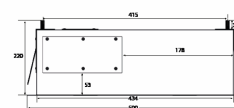

Specifikationer

Betjening
Materiale

Fjernbetjening
Hvidlakeret stål

Newcastle Medio