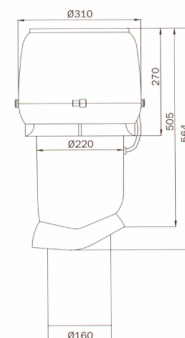

E220P

Varenummer: 240.40.0110.0

9.285,00 kr.

EAN nummer: 5703347204517

Lydsvag tagventilation fremstillet i vejrbestandigt materiale

Lydsvag tagventilation fremstillet i vejrbestandigt materiale. Kan reguleres af samtlige THERMEX emfang uden motor. P-model er til montering på tag med hældning og kan med lethed justeres til tagets hældning.

Specifikationer

Energiforbrug [W]	85
Luftmængde ved 0 Pascal [m³/t]	860
Min. Lydtryk ved 3 meter [dB(A)]	70
Betjening	Ingen
Materiale	Plastik

TTP E220P

Revisjonsdato: 10/2019