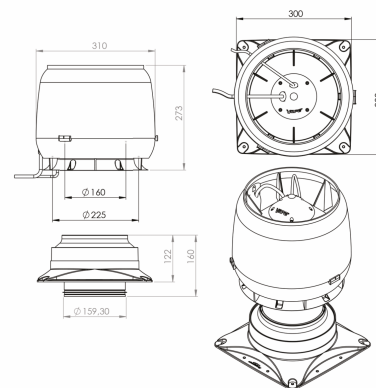

## Eco 220S

Varenummer: 240.40.0132.0

11.210,00 kr.

EAN nummer: 5703347206085

Lydsvag tagventilation fremstillet i vejrbestandigt materiale

Lydsvag tagventilation fremstillet i vejrbestandigt materiale. Kan reguleres af samtlige THERMEX emfang uden motor. P-model er til montering på tag med hældning og kan med lethed justeres til tagets hældning.

### Specifikationer

Energiforbrug [W]	85
Luftmængde ved 0 Pascal [m <sup>3</sup> /t]	925
Min. Lydtryk ved 3 meter [dB(A)]	70
Betjening	Ingen
Materiale	Plastik

TTP Eco 220S

Revisjonsdato: 10/2019

## Monterings- og aftrækstilbehør

Navn	Nummer	Pris
Universal teglgennemføring til E220P / Eco 220P - Type 1 - Hældning 0-47°	240.40.0112.0	2.480,00 kr.
Gennemføring til E220P / Eco 220P betontag - Type 2 - Hældning 0-45°	240.40.0113.0	1.935,00 kr.
Gennemføring til E220P / Eco 220P profileret pladetag - Type 4 - Hældning 0-40°	240.40.0114.0	1.880,00 kr.
Gennemføring til E220P / Eco 220P, Classic pap/ståltag - Type 5 - Hældning 11,5-35°	240.40.0115.0	1.915,00 kr.
Gennemføring til E220P / Eco 220P paptag - Type 3 - Hældning 11-45°	240.40.0116.0	2.005,00 kr.
Gennemføring til E220P / Eco 220P paptag - Type 6 - Hældning 0-11°	240.40.0118.0	1.860,00 kr.
Tagfundament til E220S / Eco 220S	245.54.5180.9	3.645,00 kr.