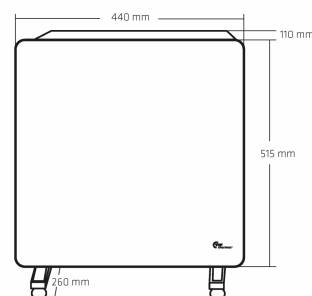

HeatMex WiFi 500 W

Varenummer: 140.21.0500.2

1.785,00 kr.

EAN nummer: 5703347103032

Effekt 500 watt-Styring via Wifi-Montering på væg eller gulv.

Opgrader dit hjem, eller sommerhus med Thermex HeatMex WiFi 500 W - den ultimative varmeenhed til moderne hjem. Med en kombination af stil, effektivitet og teknologi, vil HeatMex WiFi ikke kun varme dit hjem op, men også give dig fuld kontrol over din opvarmning via din smartphone.

Stilfuldt Design:

HeatMex WiFi er designet med en stilfuld sort glasfront, som vil passe perfekt ind i enhver moderne indretning. Det slanke og elegante design gør den let at integrere i dit hjem, og den kompakte størrelse betyder, at den passer i enhver rumstørrelse.

Effektiv Opvarmning:

Med en kraftfuld 500 W varmeelement, vil HeatMex WiFi varme dit hjem op på ingen tid. Den justerbare termostat gør det muligt at opretholde en konstant og behagelig temperatur, mens den indbyggede timer giver dig mulighed for at indstille opvarmningen til at tænde og slukke efter behov.

Smart Teknologi:

HeatMex WiFi har en indbygget WiFi-forbindelse, som giver dig mulighed for at styre din opvarmning via din smartphone. Du kan nemt tænde og slukke for enheden eller justere temperaturen, mens du er væk fra hjemmet. Dette giver dig fuld kontrol over din opvarmning, så du kan spare energi og penge på din varmeregning.

Konklusion:

Med Thermex HeatMex WiFi 500 W får du en stilfuld, effektiv og intelligent varmeenhed, der vil opgradere din opvarmning og din livsstil. Du kan nemt styre din opvarmning via din smartphone, så du altid kan have det behageligt i dit hjem, uanset hvor du er. Køb HeatMex WiFi i dag og opgrader din opvarmningserfaring!

Specifikationer

Energiforbrug [W]
Betjening

500
Fjernbetjening

HeatMex WiFi 500 W / 750 W