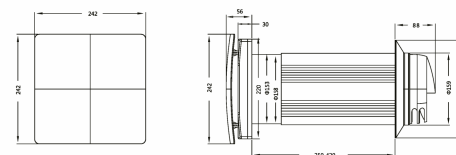

Heatvex Basic

Varenummer: 760.21.1000.2

4.765,00 kr.

EAN nummer: 5703347702563

Ventilerer og genbruger varmen 90% -med støvfilter-med støjfilter afgangshul Ø100 mm-med fugtstyring-med Fjernbetjening-dækker op til 27m²

Ventilation i boligen er nødvendigt for at undgå mug, svamp og råd, samt for at nedbringe mængden af radongas. Et dårligt indeklima rimer på træthed, hovedpine, kvalme og alvorlige luftvejssygdomme.

Ventilation bidrager til at opnå et sundt indeklima for husets beboere. Løsningen kan bestå i en almindelig ventilator, der kun trækker luften ud, eller et centralt varmegenvindingsanlæg. Det er ofte kostbart at anskaffe og installere, fordi der skal opsættes ventiler og etableres rørføringer i boligen. Et godt og velfungerende alternativ er decentralventilation med varmegenvinding – en virkningsfuld løsning for en bedre bolig med et sundt indeklima. Godt for indeklimaet i alle rum.

Thermex Heatvex er velegnet til husets sekundære rum – herunder bad, soverum, kælderrum og opbevaringsrum. Thermex Heatvex er en decentral ventilator med varmegenvinding, der ventilerer din bolig effektivt døgnet rundt. Thermex Heatvex blæser skiftevis luften ud og ind gennem en varmeveksler, der optager varme ved udblæsning, og afgiver varme ved indblæsning. Derved opnår du balanceret ventilation i din bolig med et sundere indeklima samtidig med, at du sparer penge til genopvarmning af erstatningsluften. Thermex Heatvex er udstyret med støvfilter, der opfanger partikler udefra samt fugtføler, der selv regulerer sugestyrken afhængig af behovet. Thermex Heatvex er styret med fjernbetjening.

HeatVex Basic

Revisordato: 14/04/2021