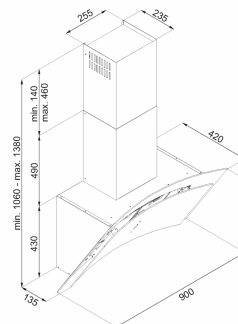

Cave

Internal motor

Revisjonsdato: 05.08.2018