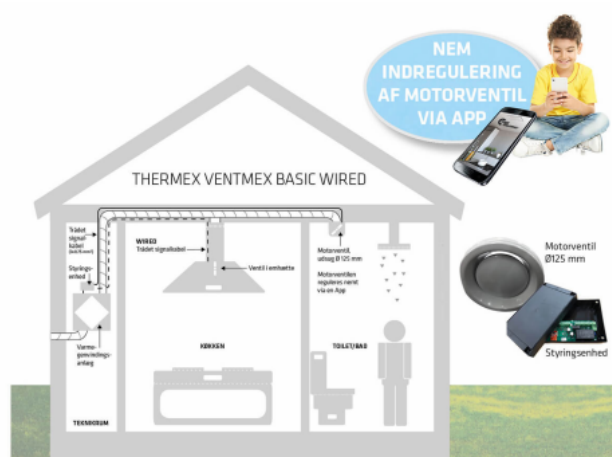

Ventmex Basic Wired kit

Varenummer: 536.99.5000.9

3.565,00 kr.

EAN nummer: 5703347965890

I stort set alle nye boliger, er udsugning fra emhætte bad og evt. bryggers, i dag tilkoblet et centralt varmegenvindingsanlæg i boligen, som døgnet rundt suger ensartet i alle rum. THERMEX Ventmex, er udviklet i samarbejde med teknologisk institut, og det booster varmegenvindnings anlægget, når du tænder for emhætten. Samtidigt nedlukkes ventiler i bad og evt. bryggers til et minimum, således at suget styrkes og koncentrerer i emhætten under madlavning. Når emhætte slukkes, genåbner ventiler i bad og evt. bryggers. Indstilling af grundventilation foretages enkelt vha. THERMEX App.

Ventmex Basic Wireless kit

Varenummer: 536.99.5001.9

5.140,00 kr.

EAN nummer: 5703347965906

I stort set alle nye boliger, er udsugning fra emhætte, bad og evt. bryggers, i dag tilkoblet et centralt varmegenvindingsanlæg i boligen, som døgnet rundt suger ensartet i alle rum. THERMEX Ventmex, er udviklet i samarbejde med teknologisk institut, og det booster varmegenvindnings anlægget, når du tænder for emhætten. Samtidigt nedlukkes ventiler i bad og evt. bryggers til et minimum, således at suget styrkes og koncentrerer sig i emhætten under madlavning. Når emhætten slukkes, genåbner ventiler i bad og evt. bryggers. Indstilling af grundventilation foretages enkelt vha. THERMEX App.