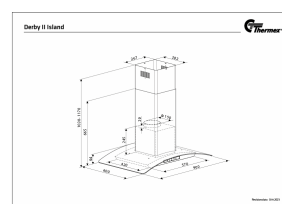

Specifikationer

Minimum luftstrøm [m³/h]	218
Minimum lydeffekt [dB(A)]	44
Maksimal luftstrøm [m³/h]	594
Maksimal lydeffekt [dB(A)]	66
Energiforbrug [W]	81
Betjening	Glas touch
Materiale	Rustfri stål og glas