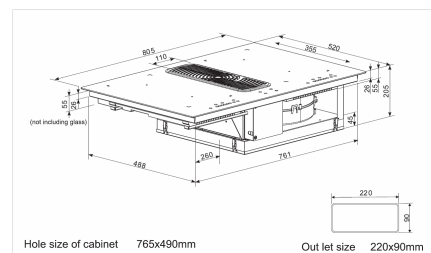

Specifikationer

Minimum luftstrøm [m³/h]	225
Minimum lydeffekt [dB(A)]	52
Maksimal luftstrøm [m³/h]	650
Maksimal lydeffekt [dB(A)]	73
Betjening	Glas touch
Materiale	Sort glas