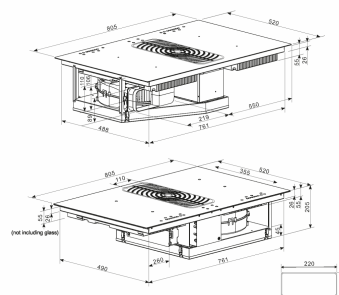

## Tornado

Varenummer: 525.21.1382.2

13.285,00 kr.

EAN nummer: 5703347532054

A<sup>+</sup>

Thermex Tornado er en induktionskogeplade med indbygget emfang alt i én enhed. Med Thermex Tornado behøver du ikke nogen emhætte over kogepladen. Dokumenteret emfangning på over 75%

**Thermex Tornado** er en innovativ og pladsbesparende løsning til dit køkken. Kogepladen er med 9-trins varmeregulering + boost på hver kogezone, og den har naturligvis børnesikring. Emfangsdelen er med en kraftig lydsvag Eco motor, der trækker em og damp ned mellem kogezoneerne. Den indbyggede motor kan yde op til 650 m<sup>3</sup>/h og den er så effektiv at den opfylder kravet omkring minimum 75% osopfagning.

TORNADO

Hole Size: D495 x W765 mm

Revisjonsdato: 07/03/2022