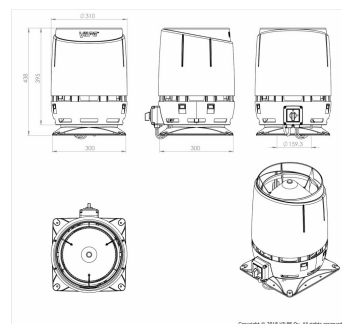

Tagventilator Flow ECo 160S

Varenummer: 240.40.0134.0

11.210,00 kr.

EAN nummer: 5703347206375

Med 20 års garanti på tekniske dele og 10 års farveægthed, er ECoFlow 160S den ideelle tagventilator. Installer nemt, og nyd et sikkert og effektivt indeklima!

ECoFlow 160S er en topkvalitets tagventilator, der leveres med imponerende garantier - 20 års garanti på tekniske dele og 10 års garanti på farveægthed fra producenten. Denne tagventilator er designet til enkel og vandtæt installation, hvor regnvand ledes sikkert ned langs ventilatorens side via indbyggede dræn.

ECoFlow 160S er beregnet til montering på fladt tag. Der kan tilkøbes tagfundament udført i galvaniseret stål til montering på paptag.

Den kan tilkøbes samtlige Thermex emhætter uden motor. Enkelte kræver dog tilkøb af Thermex AC/DC converter. Men alle emhætter med Thermex Voicelink kræver ingen tilkøb. Kontakt salgsafdelingen hvis du er i tvivl.

Specifikationer:

- Sugestyrke: Op til 947 m³/t
- Farve: Sort (RAL 9005)
- Motor: EC med 0-10V kontrol
- Energiforbrug: 85W
- Omdrejninger: 2580 rpm
- Spænding: 230V

Pakken indeholder tagventilatoren, skruer samt en installations-, brugs- og vedligeholdelsesmanual, der sikrer enkel opsætning og langvarig effektivitet. ECoFlow 160S er din pålidelige partner til ventilation og sikrer et behageligt indeklima med minimal vedligeholdelse.

Specifikationer

Energiforbrug [W]	85
Luftmængde ved 0 Pascal [m³/t]	947
Betjening	Drejeknap
Materiale	Plastik